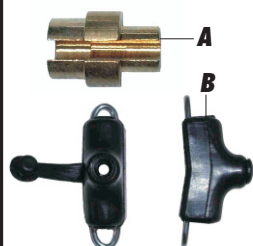

ART.-Nr.		Kabel-Verstellschraube/Vis de réglage	VP, CH-Fr.
70.279.1	A	Kurz/court	4.80
70.279	B	lang/longe	5.20
70.279.3	C	M5	2.00
70.279.4	C	M6	2.00

ART.-Nr.		Klemmschrauben/Serre câble	VP, CH-Fr.
70.275	A	Kabelklemmschraube/Serre câble, VR/AV, Piaggio	6.00
70.276	B	Kabelklemmschraube/Serre câble, HR/AR, Piaggio	6.00
95.154533.1	C	Kabelklemmschraube/Serre câble, VR+HR/AV+AR, Piaggio	4.00

☎ 062/391'30'41

70-4

Fax 062/391'26'89

Mofa-Teile, Kabel und Nippel Pièces de rechange pour mofa

70

ART.-Nr.	Gummi-Griff/Poignée-comme		VP, CH-Fr.
70.617	A	Links/gauche, Ø 22 mm, schwarz/noir	3.00
70.622	A	rechts/droite, Ø 24 mm, schwarz/noir	NL
70.623	B	Links/gauche, Ø 22 mm, schwarz/noir	11.20
70.624	B	rechts/droite, Ø 24 mm, schwarz/noir	11.20
70.494080	C	Links/gauche, Ø 22 mm, schwarz/noir	8.20
70.494050	C	rechts/droite, Ø 24 mm, schwarz/noir	8.20

ART.-Nr.	MOFA-SCOOTER-Griff/Poignée		VP, CH-Fr.
70.3000	B	Chrom-Gel, Rhombus, Ø 22 + 24 mm	21.00
70.3001	A	Schaumstoff/caoutchouc en mousse-chrom, Ø 22 + 24 mm	17.00
70.3002	G	Chrom-Gel, Lamellen, Ø 22 + 24 mm	21.00
70.3003	C	Alu-Chrom, Ø 22 + 24 mm	21.00
70.3004	D	Blau/Bleue-Chrom, Ø 22 + 24 mm	21.00
70.3005	E	Carbon-Chrom, Ø 22 + 24 mm	21.00
70.3006	F	Alu-Chrom, schwarz-punkt. Ø 22 + 24 mm	21.00
70.3007	H	"crazy", Ø 22 + 24 mm	21.00
70.3008	I	Tattoo, Ø 22 + 24 mm	21.00
70.3009	J	Schwarze Ringe, Ø 22 + 24 mm	21.00
70.3010	K	Chrom Ringe, Ø 22 + 24 mm	21.00