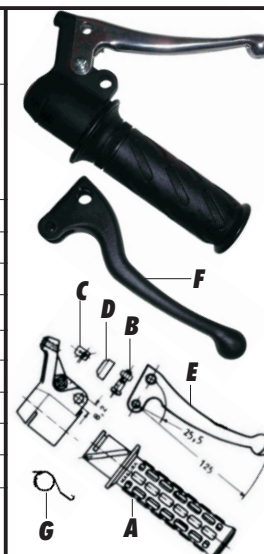

ART.-Nr.	<u>Lenkerbügel/Cintre de guidon</u>	VP, CH-Fr.
	<i>Mit Querstange/avec barre</i>	
70.115.100C	150 mm, hoch/haut, verchromt/chromée	31.00
70.115.270	270 mm, hoch/haut, verchromt/chromée	31.00
70.115.350	350 mm, hoch/haut, verchromt/chromée	31.00

Bremshebel/Levier de frein, alu-pol.

27.60

70.415581.1

F

Bremshebel/Levier de frein, Plastik/plastique

19.00

70.415581.0

G

Bremshebel-Feder/Ressort-Levier de frein

7.00

☎ 062/391'30'41

70-2

Fax 062/391'26'89

Mofa-Teile, Kabel und Nippel Pièces de rechange pour mofa

70

ART.-Nr.	Schaltgriff/Poignée tournante MAGURA		VP, CH-Fr.
70.129918	Kompl.compl., Schwarz/noir		148.00
70.316571	A	Kupplungshebel/levier d'embrayage	33.00
70.316012	B	Schraube mit Schaft/Vis	4.60
70.720526	C	REP KIT (Haltewinkel + Gewindestift mit Spitz)	24.00
70.316870	E	Schaltgehäuse kompl./Corps compl.	NL
70.422520	F	Schaltsegment/Secteur	9.60
70.422530	G	Skalenschild/Repère de vitesse	10.00