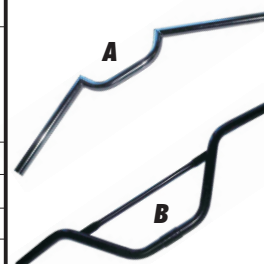

B

Trial, chrom/chromée, für Vorbau/pour potence

28.00

70.115.100C

B

Trial, chrom/chromée, für Joch/pour t-de fourche

31.00

ART.-Nr.