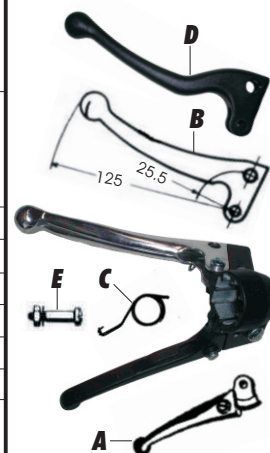

ART.-Nr.	Deko-Hebel/Levier déco Magura		VP, CH-Fr.
70.110320	A	Mit Bride/avec collier, schwarz/noir	5260
70.494240	B	Plastik, schwarz/Plastic, noir	9.00

☎ 062/391'30'41

70-3

Fax 062/391'26'89