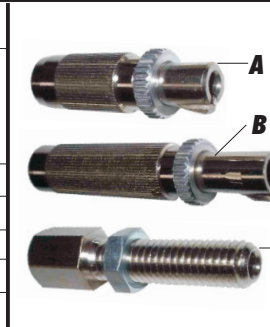

ART.-Nr.		Klemmschrauben/Serre câble	VP, CH-Fr.
70.275	A	Kabelklemmschraube/Serre câble, VR/AV, Piaggio	6.00
70.276	B	Kabelklemmschraube/Serre câble, HR/AR, Piaggio	6.00
95.154533.1	C	Kabelklemmschraube/Serre câble, VR+HR/AV+AR, Piaggio	4.00

☎ 062/391'30'41

70-4

Fax 062/391'26'89