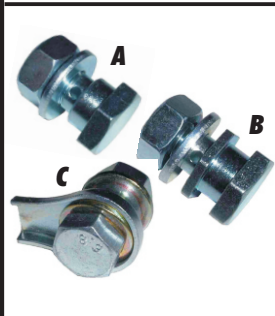

ART.-Nr.		Klemmschrauben/Serre câble	VP, CH-Fr.
70.275	A	Kabelklemmschraube/Serre câble, VR/AV, Piaggio	6.00
70.276	B	Kabelklemmschraube/Serre câble, HR/AR, Piaggio	6.00
95.154533.1	C	Kabelklemmschraube/Serre câble, VR+HR/AV+AR, Piaggio	4.00

☎ 062/391'30'41

70-4

Fax 062/391'26'89