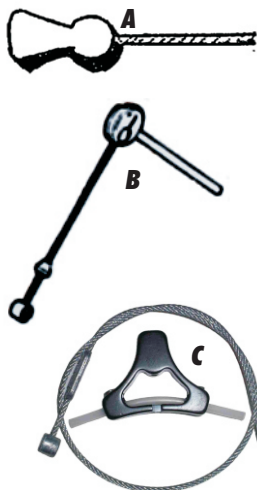

ART.-Nr.	Bremskabel/Câble de frein Velo-MTB-City-Racing, einzel gerollt/simple	VP, CH-Fr.	
70.287	A Weinmann, VR/AV, Ø 1.5 x 740 mm, Ø 7 x 6 mm	1.50	
70.288	A Weinmann, HR/AR, Ø 1.5 x 2200 mm, Ø 7 x 6 mm	2.70	
70.288.2	A Weinmann, HR/AR, Ø 1.5 x 2200 mm, Ø 7 x 6 mm, inox	5.90	
70.282.2	B Racing, VR/AV, Ø 1.5 x 800 mm, Ø 6/3.5 x 9.5 mm	2.80	
70.282	B Racing, HR/AR, Ø 1.5 x 2200 mm, Ø 6/3.5 x 9.5 mm	2.50	
70.282.1	B Racing, HR/AR, Ø 1.5 x 2200 mm, Ø 6/3.5 x 9.5 mm, inox	5.80	
70.286	C MTB/ATB, VR/AV, Ø 1.8 x 800 mm, Ø 7 x 8 mm	1.80	
70.286.1	C MTB/ATB, VR/AV, Ø 1.8 x 800 mm, Ø 7 x 8 mm, inox	4.40	
70.291	C MTB/ATB, HR/AR, Ø 1.8 x 1850 mm, Ø 7 x 8 mm	3.30	
70.291.1	C MTB/ATB, HR/AR, Ø 1.8 x 2200 mm, Ø 7 x 8 mm, inox	9.00	
70.290	D Itali-Nippel, HR/AR, Ø 1.8 x 2200 mm, Ø 5 mm	2.90	

	ART.-Nr.	InnenKabel/Câble BOX à 100 Stk./pce	VP, CH-Fr.
	70.294.1.9	A Schaltung/dérailleur, Ø 1.2 x 2200 mm, Ø 4 x 4 mm, inox	218.00
	70.282.1.9	B Brems/frein, Ø 1.5 x 2200 mm, Ø 6/3.5 x 9.5 mm, inox	238.00
	70.288.9	C Brems/frein, Ø 1.5 x 2200 mm, Ø 7 x 6 mm	184.00
	70.288.2.9	C Brems/frein, Ø 1.5 x 2200 mm, Ø 7 x 6 mm, inox	230.00
	70.291.1.9	D Brems/frein, Ø 1.8 x 1850 mm, Ø 7 x 8 mm, inox	292.00

☎ 062/391'30'41

70-6

Fax 062/391'26'89

Mofa-Teile, Kabel und Nippel Pièces de rechange pour mofa

70

ART.-Nr.	Bremsverbindungs-Kabel/Câble de frein		VP, CH-Fr.
	liason, Cantilever		
70.292	A	MTB/ATB, Ø 1.5 x 380 mm	2.80
70.292.1	A	MTB/ATB, Ø 2 x 380 mm	2.60
70.292.2	A	MTB/ATB, Ø 1.5 x 380 mm, inox	5.30
70.292.3	B	Shimano, B/82 mm	2.00
70.292.4	B	Shimano, A/73 mm	3.00
70.292.6	B	Shimano, D/93 mm	2.50
70.292.7	B	Shimano, C/106 mm	2.50
70.292.5	C	Tektro, RBP	7.80