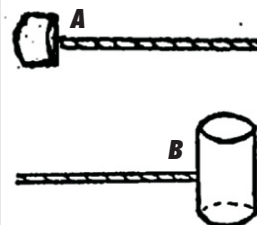

ART.-Nr.		Kabel-Satz/Jeu transmission	VP, CH-Fr.
		<i>Mofa</i>	
70.2990		Maxi, kompl./compl. Schwarz/noir	18.40
70.2990C		Maxi, kompl./compl. Chrom/chrommée	19.80
70.2990.1		Maxi, mit Stellschrauben kompl./avec vis réglage compl.	33.00
70.2992		Piaggio-Ciao, kompl./compl. Schwarz/noir	19.00
70.2992C		Piaggio-Ciao, kompl./compl. Chrom/chrommée	19.80
70.2993		Sachs-Automatic, kompl./compl. Schwarz/noir	18.40
70.2993C		Sachs-Automatic, kompl./compl. Chrom/chrommée	19.80
70.2994		Sachs 2-Gang/vit., Kompl./compl. Schwarz/noir	18.40
70.2994C		Sachs 2-Gang/vit., Kompl./compl. Chrom/chrommée	19.80

ART.-Nr.		Kabel/Transmission	VP, CH-Fr.
		<i>Mofa</i>	
70.2998		Maxi, HR/AR, Bremskabel kompl./Câble de frein compl.	9.70
70.2999		Maxi, Gaskabel kompl./Câble de gaz, compl.	4.20
70.2997		Piaggio-Ciao, Gaskabel kompl./Câble de gaz, compl.	3.80