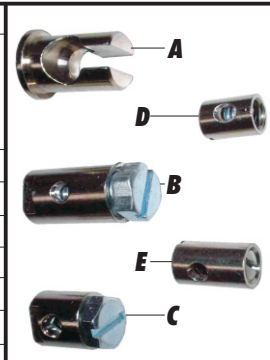

ART.-Nr.		Klemmschrauben/Serre câble	VP, CH-Fr.
24.W70	A	Kabelklemmschraube/Serre câble, compl. M5	1.40
70.277	A	Kabelklemmschraube/Serre câble, compl. M6	1.60
70.278	B	Gabelstück/Fourchette serre câble	5.90

ART.-Nr.		Kabel-Verstellschraube/Vis de réglage	VP, CH-Fr.
70.279.1	A	Kurz/court	4.80
70.279	B	lang/longe	5.20
70.279.3	C	M5	2.00
70.279.4	C	M6	2.00