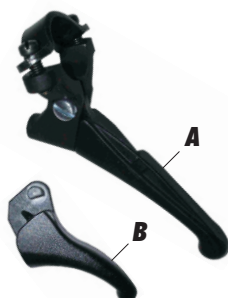

ART.-Nr.	Deko-Hebel/Levier déco Magura		VP, CH-Fr.
70.110320	A	Mit Bride/avec collier, schwarz/noir	5260
70.494240	B	Plastik, schwarz/Plastic, noir	9.00

☎ 062/391'30'41

70-3

Fax 062/391'26'89