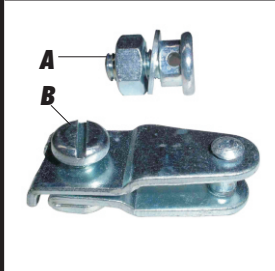

ART.-Nr.		Klemmschrauben/Serre câble	VP, CH-Fr.
24.W70	A	Kabelklemmschraube/Serre câble, compl. M5	1.40
70.277	A	Kabelklemmschraube/Serre câble, compl. M6	1.60
70.278	B	Gabelstück/Fourchette serre câble	5.90

ART.-Nr.		Kabel-Verstellschraube/Vis de réglage	VP, CH-Fr.
70.279.1	A	Kurz/court	4.80
70.279	B	lang/longe	5.20
70.279.3	C	M5	2.00
70.279.4	C	M6	2.00