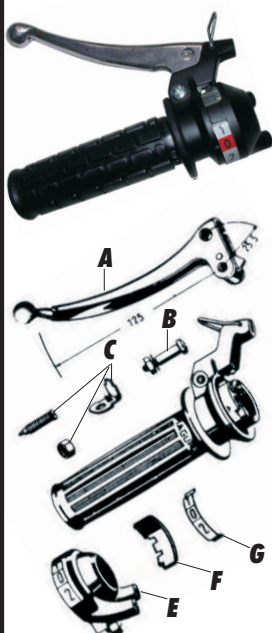

Bremshebel-Feder/Ressort-Levier de frein

7.00

☎ 062/391'30'41

70-2

Fax 062/391'26'89

Mofa-Teile, Kabel und Nippel Pièces de rechange pour mofa

70

ART.-Nr.	Schaltgriff/Poignée tournante MAGURA		VP, CH-Fr.
70.129918	Kompl.compl., Schwarz/noir		148.00
70.316571	A	Kupplungshebel/levier d'embrayage	33.00
70.316012	B	Schraube mit Schaft/Vis	4.60
70.720526	C	REP KIT (Haltewinkel + Gewindestift mit Spitz)	24.00
70.316870	E	Schaltgehäuse kompl./Corps compl.	NL
70.422520	F	Schaltsegment/Secteur	9.60
70.422530	G	Skalenschild/Repère de vitesse	10.00