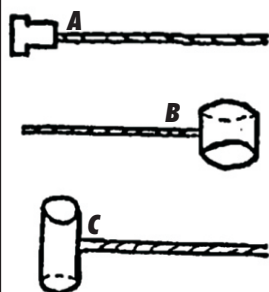

Mofa-Teile, Kabel und Nippel Pièces de rechange pour mofa

70

ART.-Nr.		Deko-Kabel/Câble déco	VP, CH-Fr.
		<i>Mofa, einzel gerollt/simple</i>	
70.281	A	Sachs, Ø 1.2 x 1400 mm, Ø 6/3.5 x 5.5 mm	1.90
70.296	B	Maxi, Ø 1.5 x 1400 mm, Ø 5 x 7 mm	2.20
70.298	C	Piaggio, Ø 1.5 x 1400 mm, Ø 4.5 x 9 mm	2.50

ART.-Nr.		Starter-Kabel/Câble starter	VP, CH-Fr.
		<i>Mofa, einzel gerollt/simple</i>	
70.299	A	Sachs 503 AB+ABL-CH, Ø 1.2 x 1400 mm, Ø 5 x 3 mm	2.20
70.293	B	Maxi, Ø 1.5 x 1850 mm, Ø 7.5 x 11 mm	2.60